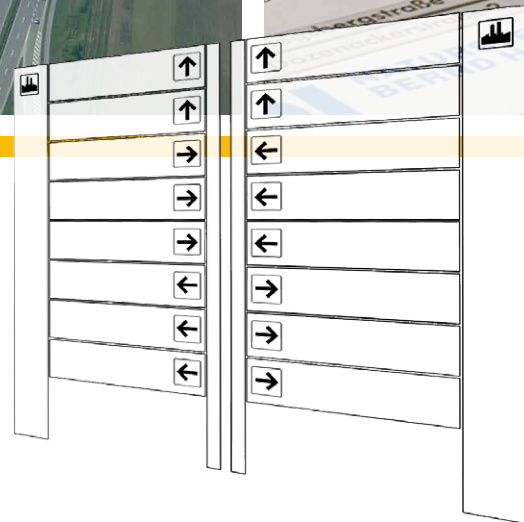

Schilderleitsysteme für Städte und Gemeinden

❖ Schilderleitsysteme für Städte und Gemeinden.

Professionell betreut, alles aus einer Hand - von der Planung bis zur Umsetzung.

ACTIV beschäftigt sich seit vielen Jahren mit Schilderleitsystemen und Informationsmodulen. Speziell für Städte und Gemeinden entwickeln wir optimale und einheitliche Orientierungssysteme, die individuell auf die jeweiligen Anforderungen abgestimmt werden.

Unser Hauptaugenmerk liegt dabei auf Leit-systemen für Gewerbegebiete, sowie Tourismus-Infomodule vom Kernstadtbereich bis zum Wanderweg.

■ Rundum-Sorglos-Paket

Um ein Orientierungssystem mit einer optimalen Standortplatzierung umzusetzen, ist es wichtig nach einem durchdachten Konzept vorzugehen. Idealerweise aus einer Hand. Wir beraten Sie gerne und erledigen die komplette Konzeption, Gestaltung und deren Umsetzung.

■ Kostenlos für Städte und Gemeinden

Die Herstellung und Montage von Schilderleitsystemen und Wegweisern ist in der Regel kostenlos, da die Finanzierung auf die teilnehmenden Firmen umgeleitet wird.

Schritt 1: Übersichtsplan mit möglichen Standorten für ein zukünftiges Standortkonzept.