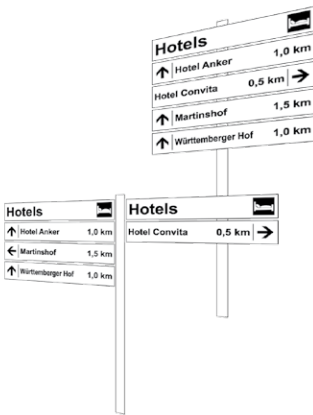

❖ Schilderleitsysteme für Städte und Gemeinden.

Professionell betreut, alles aus einer Hand - von der Planung bis zur Umsetzung.

ACTIV beschäftigt sich seit vielen Jahren mit Schilderleitsystemen und Informationsmodulen. Speziell für Städte und Gemeinden entwickeln wir optimale und einheitliche Orientierungssysteme, die individuell auf die jeweiligen Anforderungen abgestimmt werden.

Unser Hauptaugenmerk liegt dabei auf Leit-systemen für Gewerbegebiete, sowie Tourismus-Infomodule vom Kernstadtbereich bis zum Wanderweg.

■ Rundum-Sorglos-Paket

Um ein Orientierungssystem mit einer optimalen Standortplatzierung umzusetzen, ist es wichtig nach einem durchdachten Konzept vorzugehen. Idealerweise aus einer Hand. Wir beraten Sie gerne und erledigen die komplette Konzeption, Gestaltung und deren Umsetzung.

■ Kostenlos für Städte und Gemeinden

Die Herstellung und Montage von Schilderleitsystemen und Wegweisern ist in der Regel kostenlos, da die Finanzierung auf die teilnehmenden Firmen umgeleitet wird.